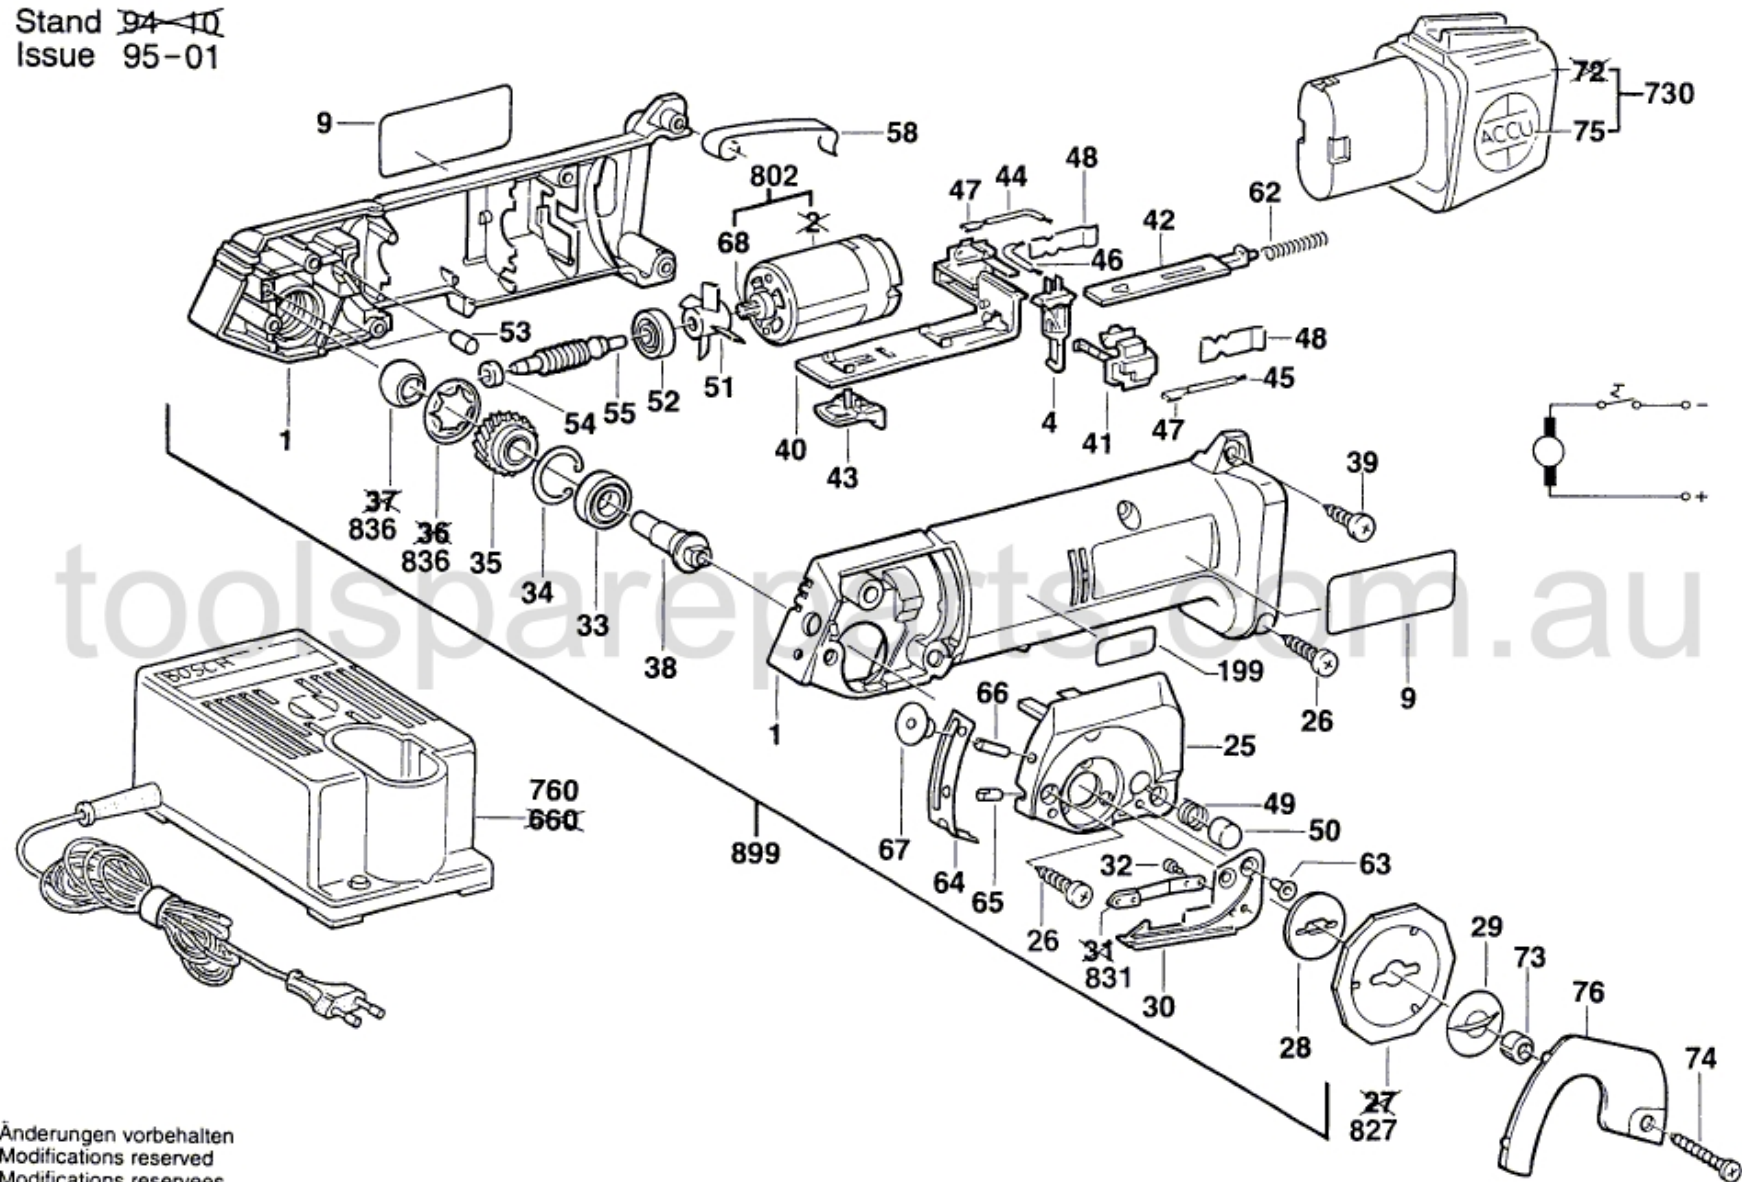

# Typ 0 601 925 0.. = GUS 7,2V

Stand ~~94-10~~  
Issue 95-01

Änderungen vorbehalten  
Modifications reserved  
Modifications reserves  
Salvo modificaciones  
Robert Bosch GmbH  
Geschäftsbereich Elektrowerkzeuge  
70745 Leinfelden-Echterdingen